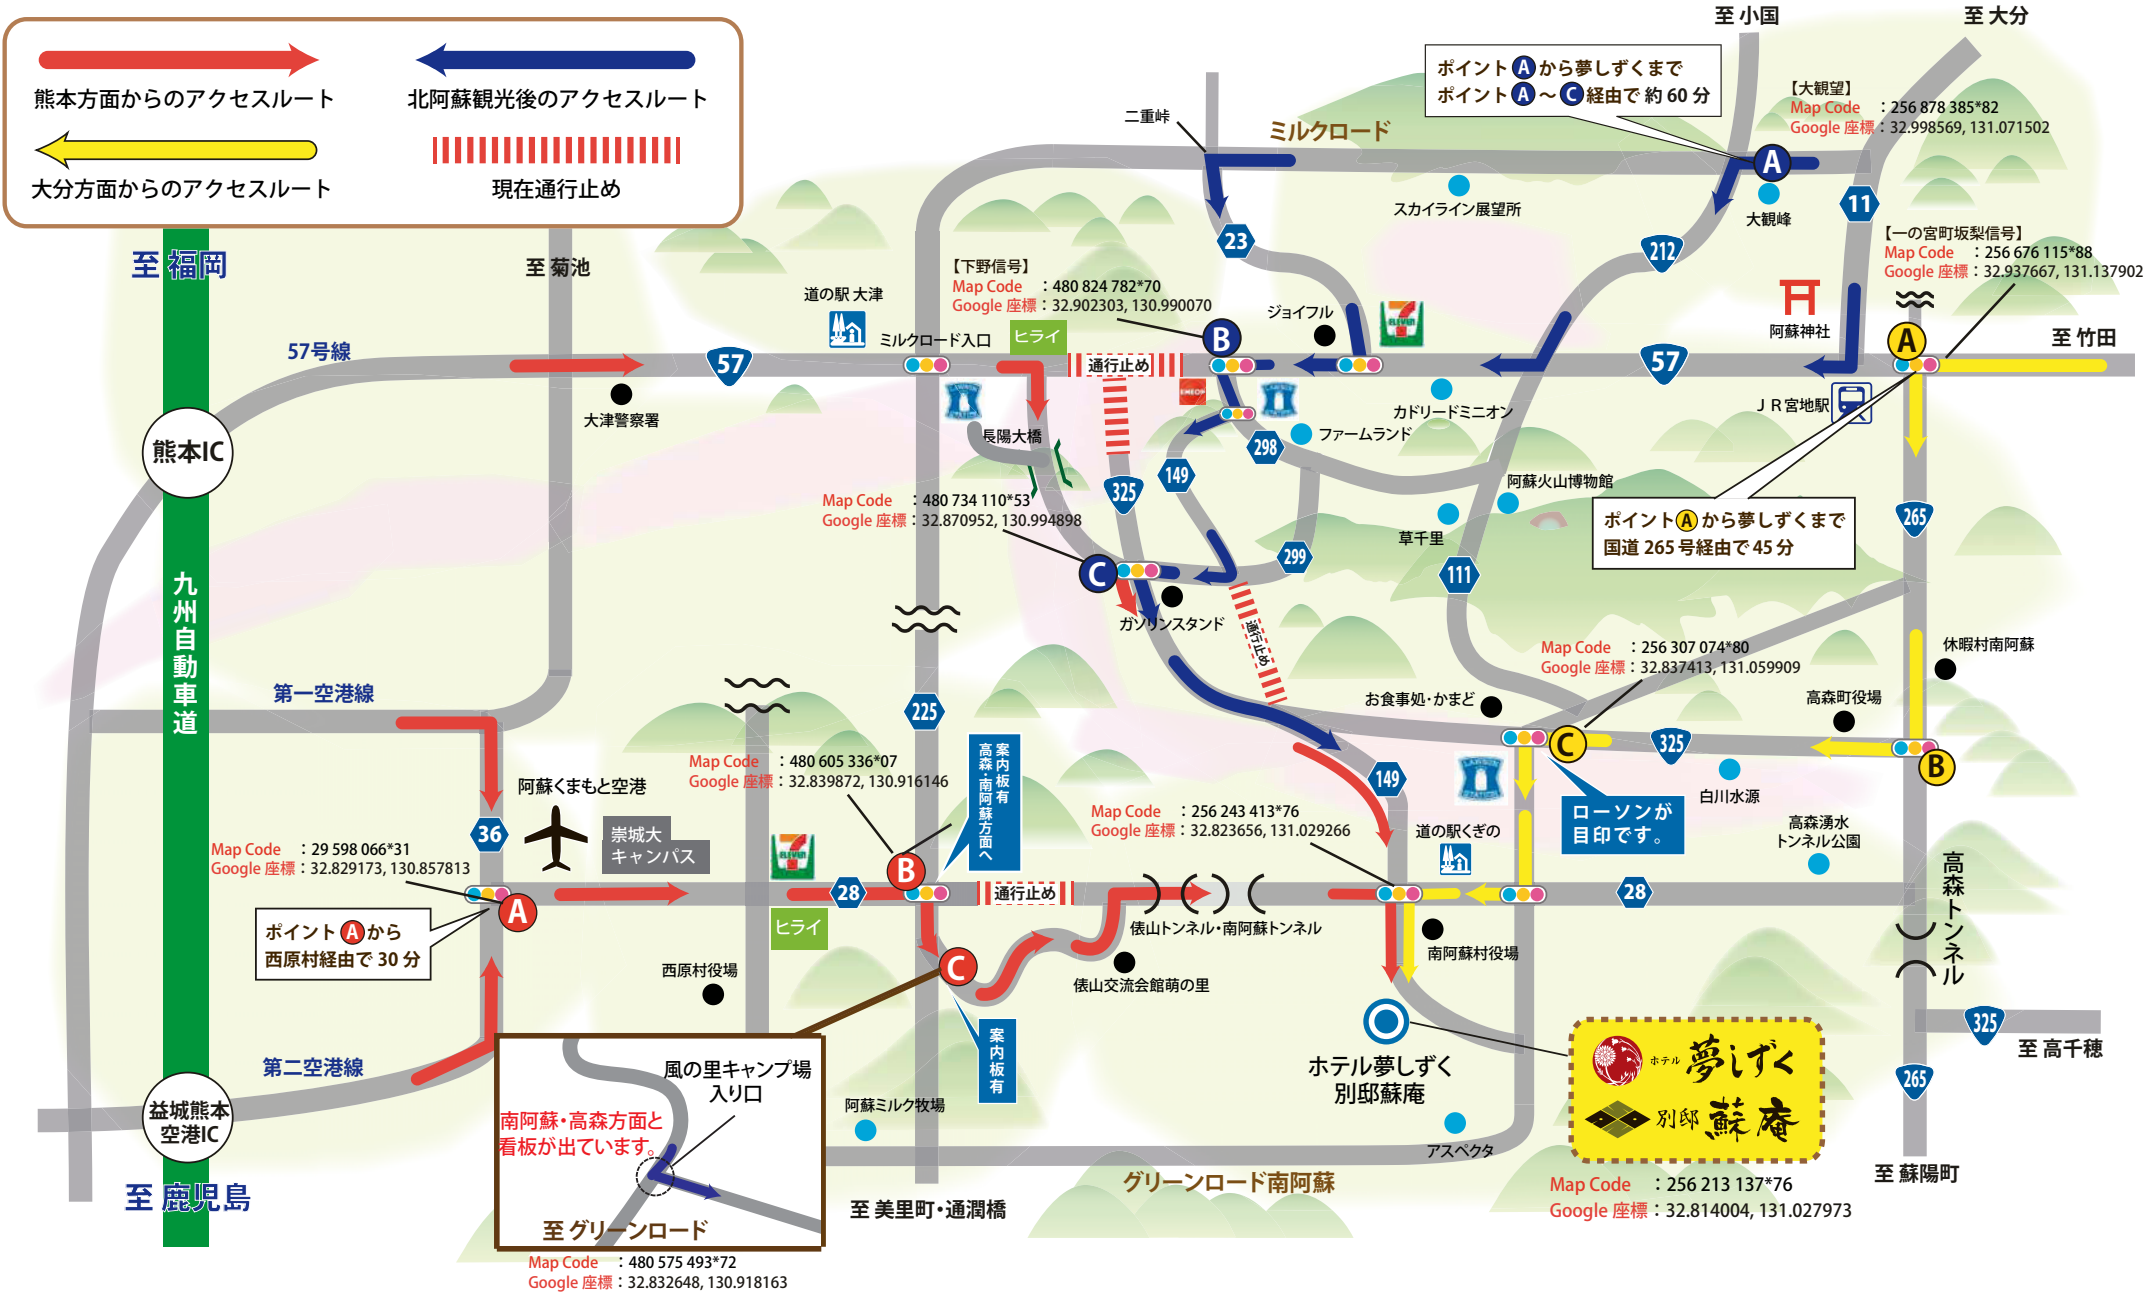

ホテル **夢しずく**

別邸 **蘇庵**

アクセスマップ

熊本方面からのアクセスルート
 北阿蘇観光後のアクセスルート
 大分方面からのアクセスルート
 現在通行止め

ポイントAから夢しずくまで
ポイントA〜C経由で約60分

ポイントAから夢しずくまで
国道265号経由で45分

ポイントAから
西原村経由で30分

ホテル **夢しずく**
別邸 **蘇庵**

風の里キャンプ場
入口

南阿蘇・高森方面と
看板が出ています。

至グリーンロード

Map Code : 480 575 493*72
Google 座標 : 32.832648, 130.918163

Map Code : 256 213 137*76
Google 座標 : 32.814004, 131.027973